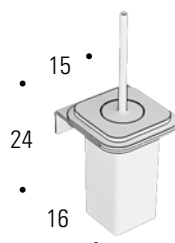

Laccato opaco

Laccato opaco

Portasapone e bicchiere con ceramica finitura opaco
soap dish and glass holder with matt finishing ceramic

maggiorazione per finitura lato inferiore della ceramica stesso colore del supporto punti (41)
extra-charge to realize the inferior ceramic part of the same finishing of the support:
(41) points

ART
98904

Portasalviette piccolo finitura opaco
matt finishing small towel rail

ART
98902

Portasalviette grande finitura opaco
matt finishing large towel rail

ART
98903

Portarotolo finitura opaco
matt finishing toilet paper holder

ART
98905

Portascopino con ceramica
brush holder with ceramic

maggiorazione per finitura lato inferiore della ceramica stesso colore del supporto punti (41)
extra-charge to realize the inferior ceramic part of the same finishing of the support:
(41) points