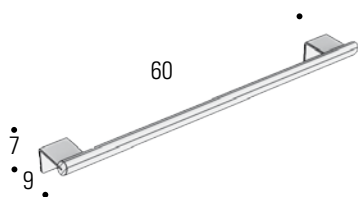

Laccato opaco

Laccato opaco

Portasapone e bicchiere con ceramica finitura opaco
soap dish and glass holder with matt finishing ceramic

maggiorazione per finitura lato inferiore della ceramica stesso colore del supporto punti (41)
extra-charge to realize the inferior ceramic part of the same finishing of the support:
(41) points

ART
98904

Portasalviette piccolo finitura opaco
matt finishing small towel rail

ART
98902

Portasalviette grande finitura opaco
matt finishing large towel rail

ART
98903

Portarotolo finitura opaco
matt finishing toilet paper holder

ART
98905

Portascopino con ceramica
brush holder with ceramic

maggiorazione per finitura lato inferiore della ceramica stesso colore del supporto punti (41)
extra-charge to realize the inferior ceramic part of the same finishing of the support:
(41) points