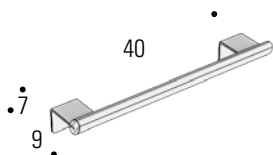

Laccato opaco

Laccato opaco

Portasapone e bicchiere con ceramica finitura opaco
soap dish and glass holder with matt finishing ceramic

maggiorazione per finitura lato inferiore della ceramica stesso colore del supporto punti (41)
extra-charge to realize the inferior ceramic part of the same finishing of the support:
(41) points

ART
98904

Portasalviette piccolo finitura opaco
matt finishing small towel rail

ART
98902

Portasalviette grande finitura opaco
matt finishing large towel rail

ART
98903

Portarotolo finitura opaco
matt finishing toilet paper holder