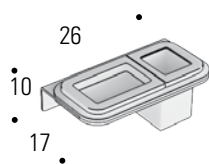

Laccato opaco

Laccato opaco

Portasapone e bicchiere con ceramica finitura opaco
soap dish and glass holder with matt finishing ceramic

maggiorazione per finitura lato inferiore della ceramica stesso colore del supporto punti (41)
extra-charge to realize the inferior ceramic part of the same finishing of the support:
(41) points

ART
98904

Portasalviette piccolo finitura opaco
matt finishing small towel rail

ART
98902

Portasalviette grande finitura opaco
matt finishing large towel rail

ART
98903

Portarotolo finitura opaco
matt finishing toilet paper holder